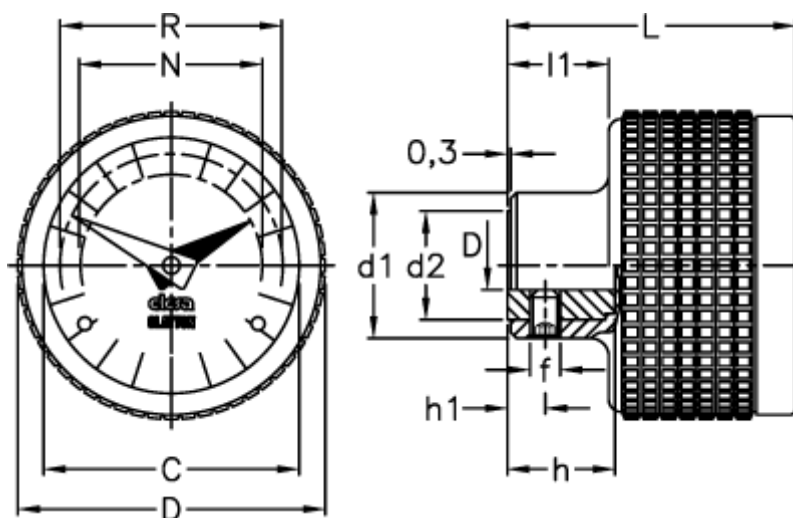

# Data Sheet

Article number: 2307057101

Description: Gravity indicator CE.57101  
MBT.70/GA12-0006-D

## Measures

C	= 60	L	= 52
D	= 70	l1	= 19.0
d1	= 28	N	= 44
d2	= 22	R	= 51
d H7	= 10		
f	= M5		
h	= 22		
h1	= 6		